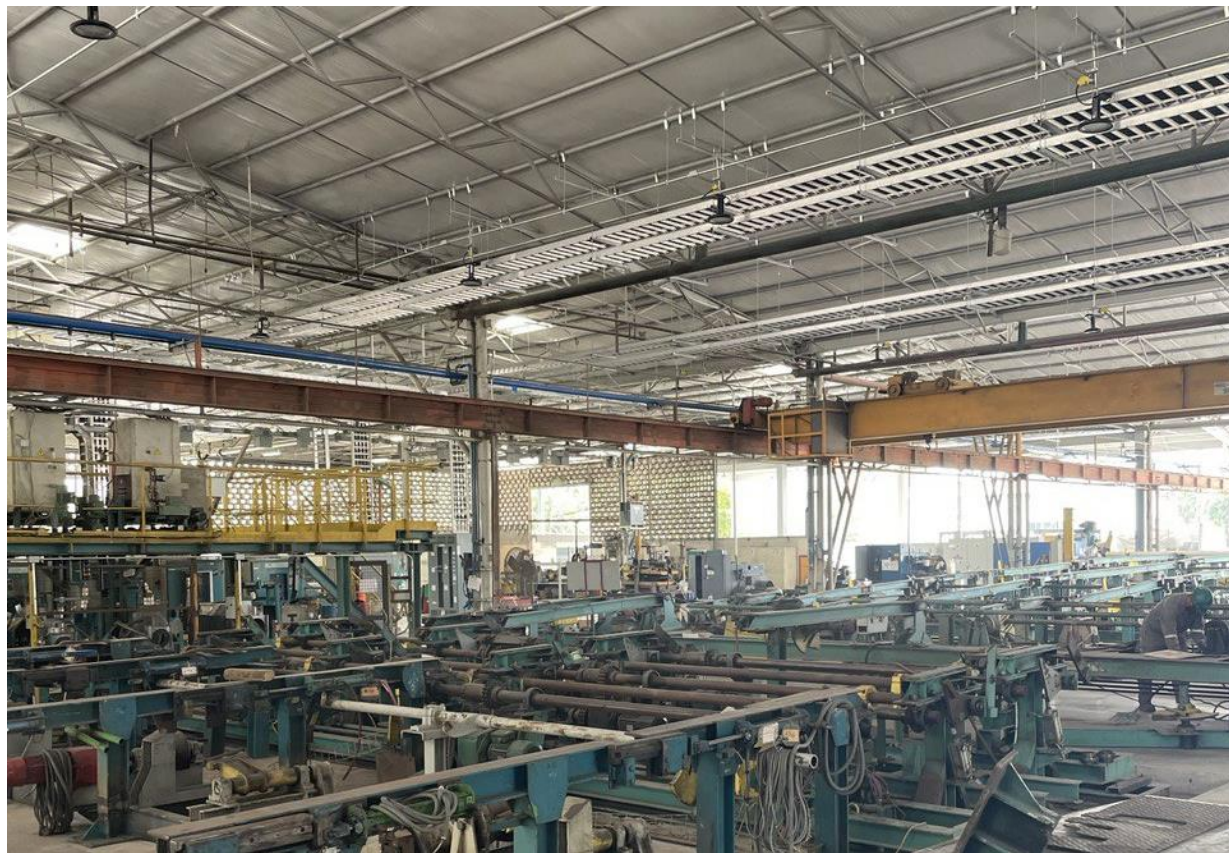

NAVE WL 3 LINEA DE SOLDADURA TUBERIA - NOV GRANT PRIDECO

ALCANCE: Construcción
UBICACIÓN: Bruno Pagliai Veracruz, Ver.
SECTOR: Industrial Metal Mecánico