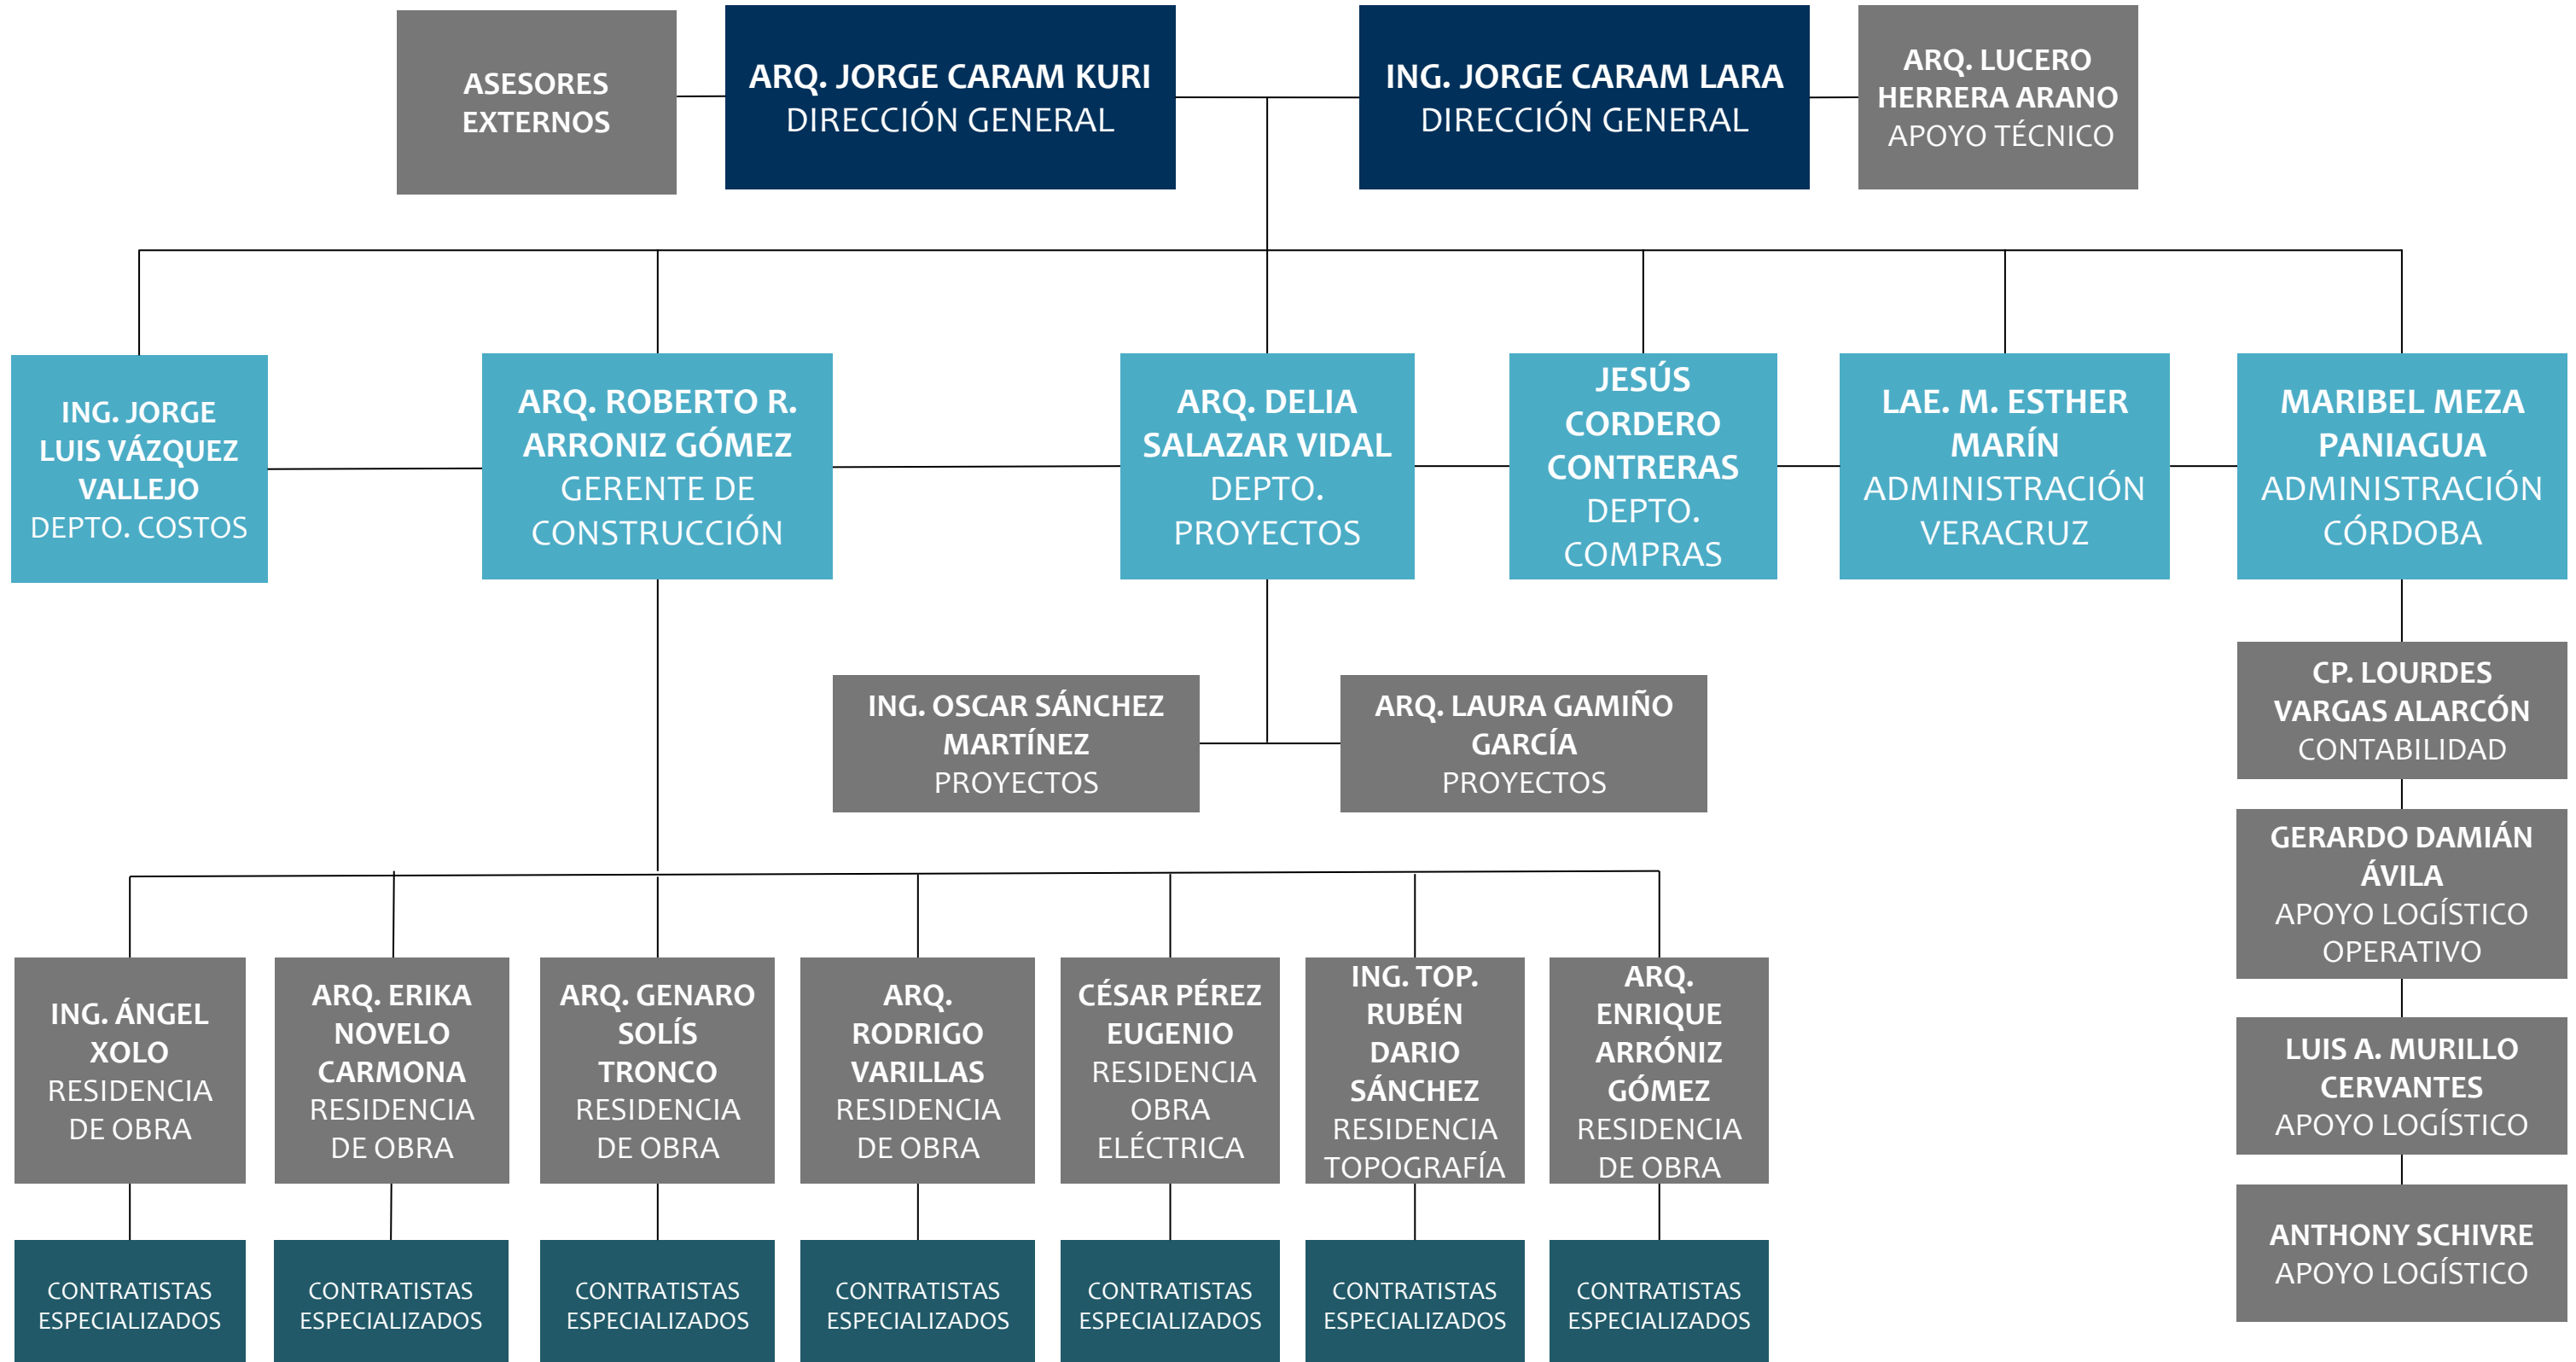

Constructora Gilca, S.A. De C.V.

Av. 15 No. 1808-A Col. Federal. Córdoba, Veracruz. Tel. 01 (271) 71 654 00 y 71 654 10

contacto@gilca.com.mx

MISIÓN Y OBJETIVOS

MISIÓN

- CONOCER, ENTENDER Y SERVIR A NUESTROS CLIENTES.
- RESPONDER A SUS NECESIDADES, LOGRANDO PROYECTOS Y CONSTRUCCIONES QUE CUMPLAN SUS DESEOS Y PENSAMIENTOS.

OBJETIVOS

- PROYECTAR Y CONSTRUIR OBRAS QUE SIRVAN A LA SOCIEDAD Y CONTRIBUYAN A MEJORAR EL AMBIENTE Y CALIDAD DE NUESTRAS CIUDADES
- PRESERVAR LOS VALORES QUE DAN SUSTENTO AL DESARROLLO DE LA EMPRESA

VALORES

- HONRADEZ Y HONESTIDAD
- CALIDAD
- EFICIENCIA
- COMPROMISO

ORGANIGRAMA OCTUBRE 2024

CLIENTES

SECTOR INDUSTRIAL

SECTOR HOTELERO

PUEBLA, PUE.

BOCA DEL RIO, VER.

Caminoreal

BOCA DEL RIO, VER.

CÓRDOBA, VER. XALAPA, VER.

VERACRUZ, VER.

BOCA DEL RIO, VER.

XALAPA, VER.

BOCA DEL RIO, VER.

VERACRUZ, VER.

BOCA DEL RIO, VER.