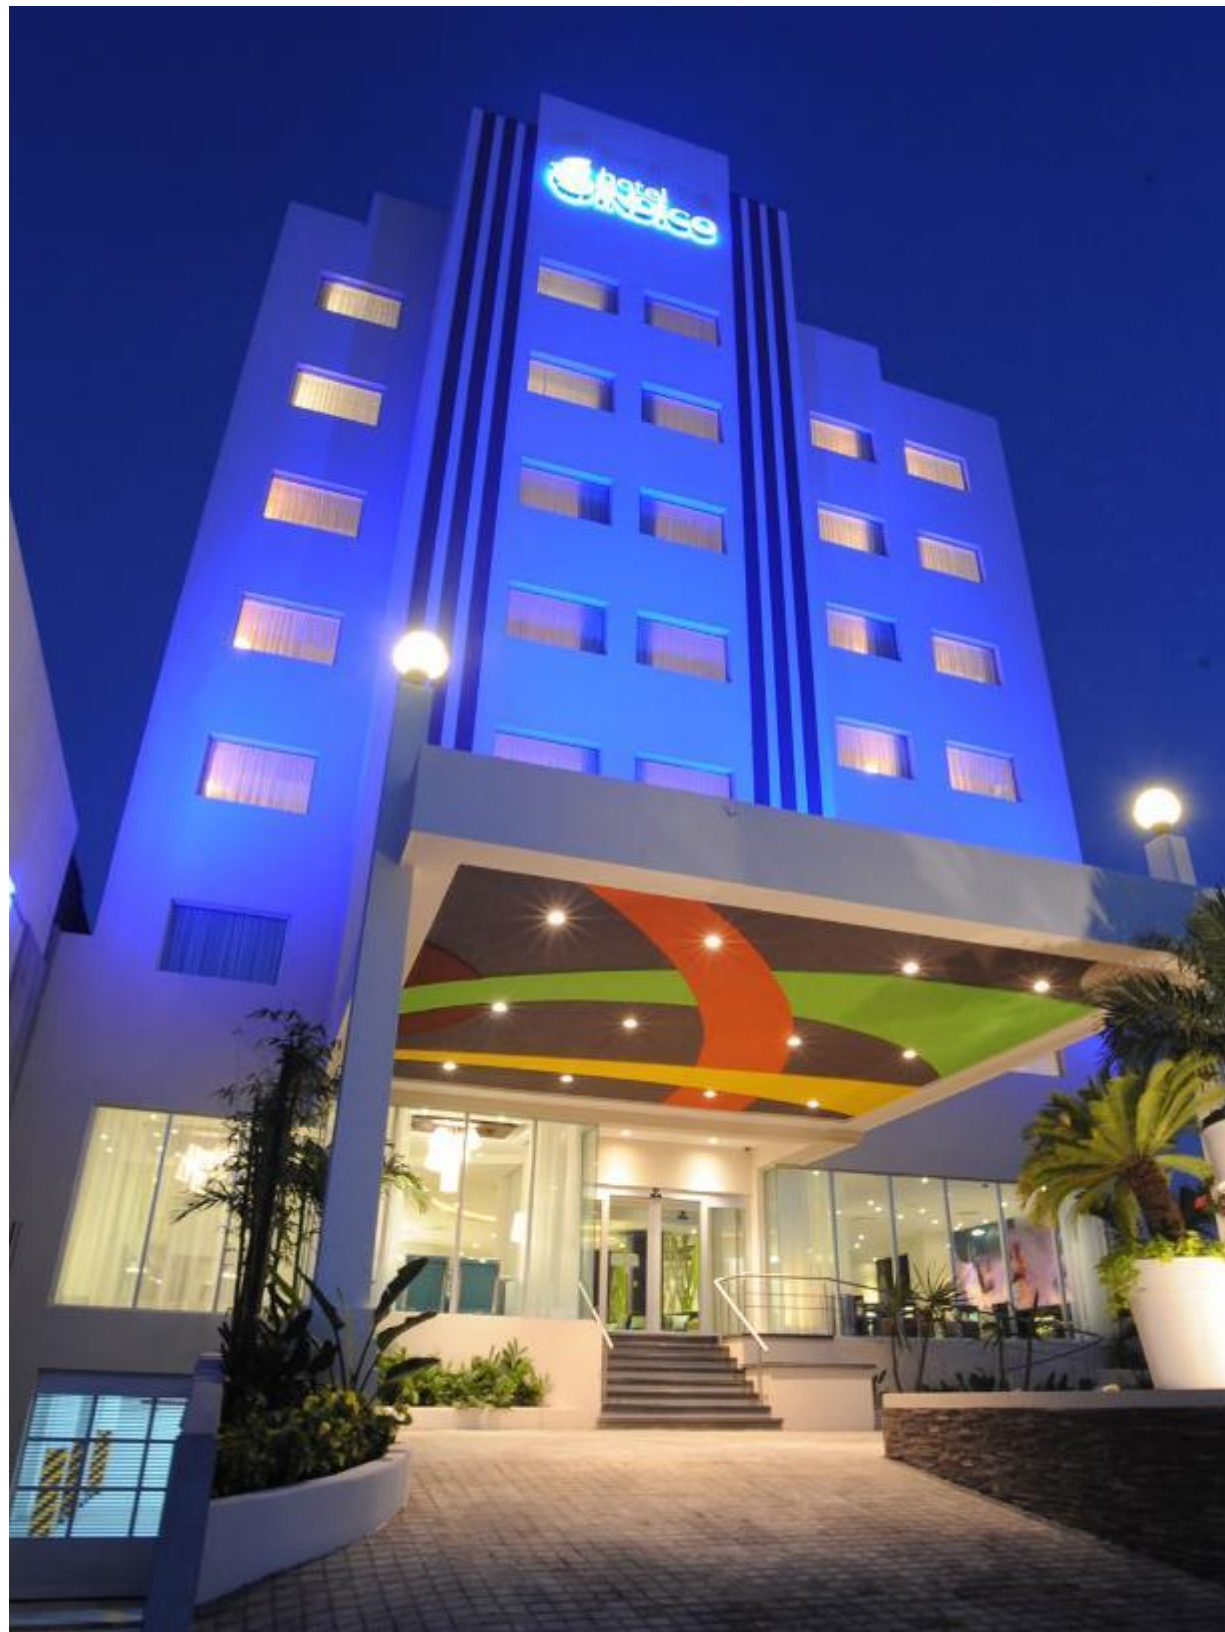

HOTEL INDIGO VERACRUZ

ALCANCE: Proyecto Ejecutivo y Construcción
UBICACIÓN: Boca del Río, Ver.
SECTOR: Hotelero